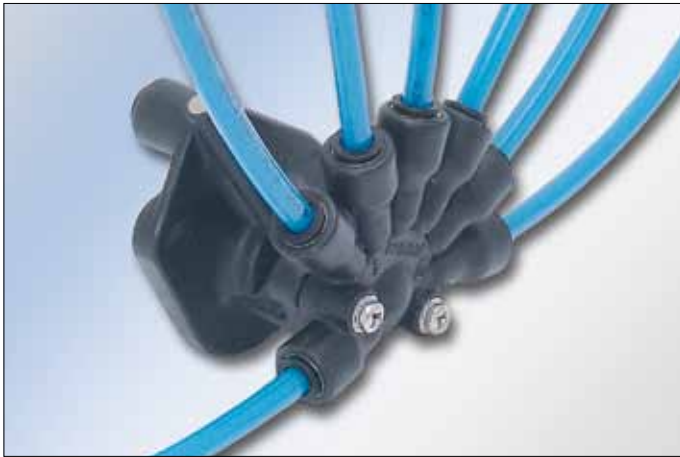

# produtos especiais

**TECNI-AR**  
Seu caminho  
Para automação

legris  
connectic

Desde sempre a **Legris** tem desenvolvido uma estreita colaboração com os seus clientes, para encontrar os produtos e sistemas adaptados às suas exigências. O objectivo visado é sempre o mesmo: conceber, projectar e fabricar um produto que **valorize o produto do cliente**. Assim, apoiando-se na sua

*tomada instantânea para distribuição de óleo.*

*bloco de distribuição compacto.*

*racor instantâneo com anel de segurança para circuitos de água a baixa pressão.*

*racores instantâneos com pequena distância axial.*

*conector múltiplo para tubo auto-retráctil*

tubos (em poliuretano cristal e poliamida incolor) com marcação de faixa colorida.

módulo de tubos em poliuretano com 16 saídas, pré-fabricados para uma implantação rápida em diversos perfis

tubos espirais integrados em poliamida permitindo três conexões com um mínimo de atravancamento para uma flexibilidade máxima.

válvula de esfera para ferramenta manual, permite a manobra com um dedo.

conexão instantânea LF3600 / ligação sobre tubo inox sem ranhura