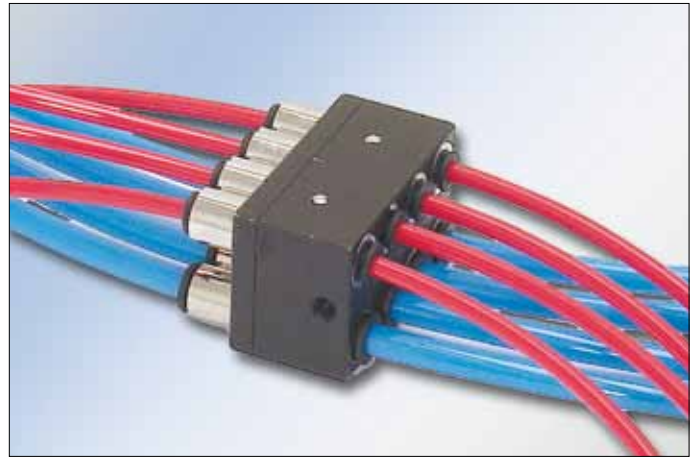

# produtos especiais

**TECNI-AR**  
Seu caminho  
Para automação

legris  
connectic

Desde sempre a **Legris** tem desenvolvido uma estreita colaboração com os seus clientes, para encontrar os produtos e sistemas adaptados às suas exigências. O objectivo visado é sempre o mesmo: conceber, projectar e fabricar um produto que **valorize o produto do cliente**. Assim, apoiando-se na sua

*tomada instantânea para distribuição de óleo.*

*bloco de distribuição compacto.*

*racor instantâneo com anel de segurança para circuitos de água a baixa pressão.*

*racores instantâneos com pequena distância axial.*

*conector múltiplo para tubo auto-retráctil*

tubos (em poliuretano cristal e poliamida incolor) com marcação de faixa colorida.

módulo de tubos em poliuretano com 16 saídas, pré-fabricados para uma implantação rápida em diversos perfis

tubos espirais integrados em poliamida permitindo três conexões com um mínimo de atravancamento para uma flexibilidade máxima.

válvula de esfera para ferramenta manual, permite a manobra com um dedo.

conexão instantânea LF3600 / ligação sobre tubo inox sem ranhura